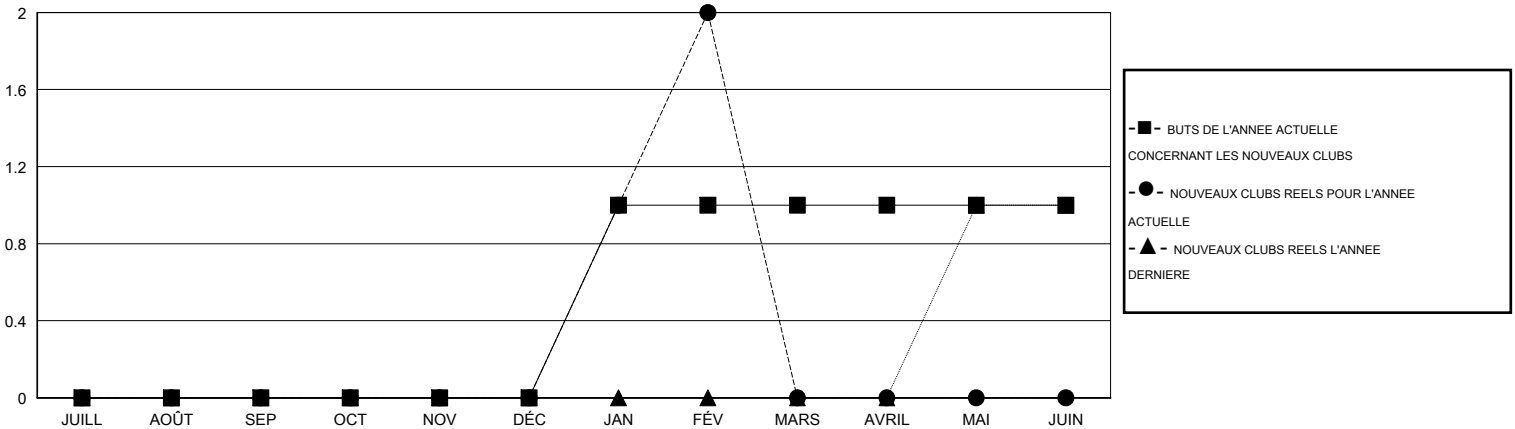

MONTHLY MEMBERSHIP PROGRESS REPORT

District 124

Results as of: 2/28/2014

GMT: OPEN

LIEU ROMANIA

RC EME 4

Clubs					Membres				
RESULTATS POUR 2013-2014					RESULTATS POUR 2013-2014				
TRIMESTRE	BUT CONCERNANT LES NOUVEAUX CLUBS	NOUVEAUX CLUBS REELS	CLUBS RADIES REELS	GAIN NET REEL/ PERTE NETTE REELLE	TRIMESTRE	BUT CONCERNANT LES NOUVEAUX MEMBRES	NOMBRE TOTAL REEL DE MEMBRES AJOUTES	MEMBRES RADIES REELS	GAIN NET REEL/ PERTE NETTE REELLE
JUILL/AOÛT/SEP	0	0	1	-1	JUILL/AOÛT/SEP	0	19	27	-8
OCT/NOV/DÉC	0	0	4	-4	OCT/NOV/DÉC	6	33	126	-93
JAN/FÉV/MARS	1	2	0	2	JAN/FÉV/MARS	26	64	7	57
AVRIL/MAI/JUIN	0	0	0	0	AVRIL/MAI/JUIN	6	0	0	0

BUTS ET NOUVEAUX CLUBS REELS - CUMULATIF