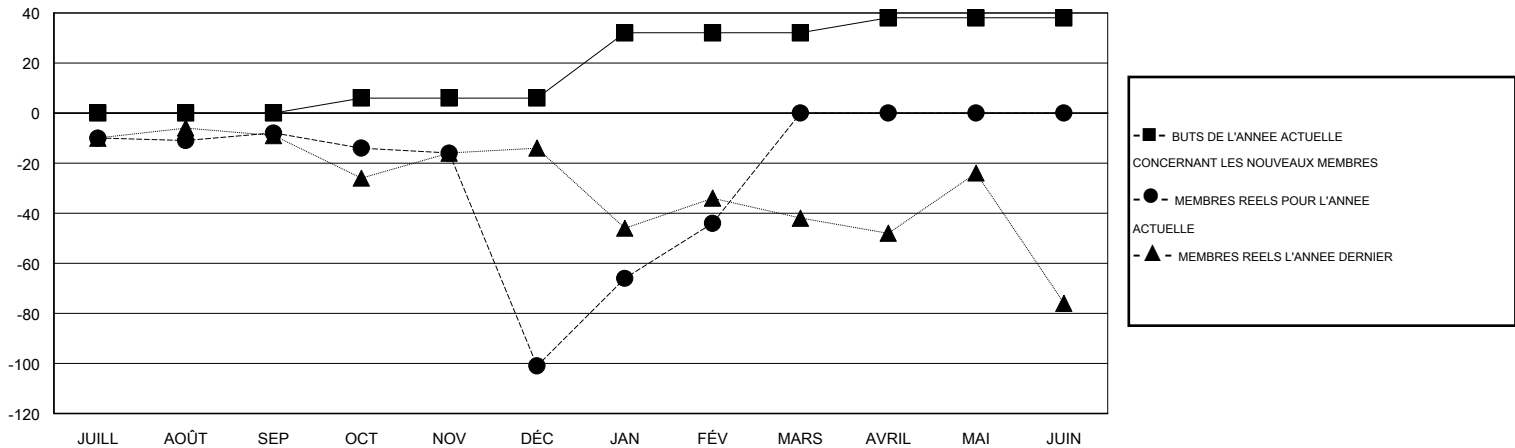

BUTS ET MEMBRES REELS - CUMULATIF

CLUBS RADIES: 5	26 CLUBS OF 61 ONT AJOUTE 1 OU PLUSIEURS NOUVEAUX MEMBRES	<u>DISTRIBUTION PAR SEXE</u> HOMME 735 (59.85%) FEMME 493 (40.15%)
<u>MEMBRES RADIES</u> DECEDE 1 CLUB ANNULE 72 AUTRE 87 TOTAL 160	CLIQUER ICI POUR AVOIR LES DONNEES DE L'EVALUATION DE SANTE	MEMBRES D'UNITE FAMILIALE 139 CHEF DE FAMILLE 68 N'EST PAS CHEF DE FAMILLE 71